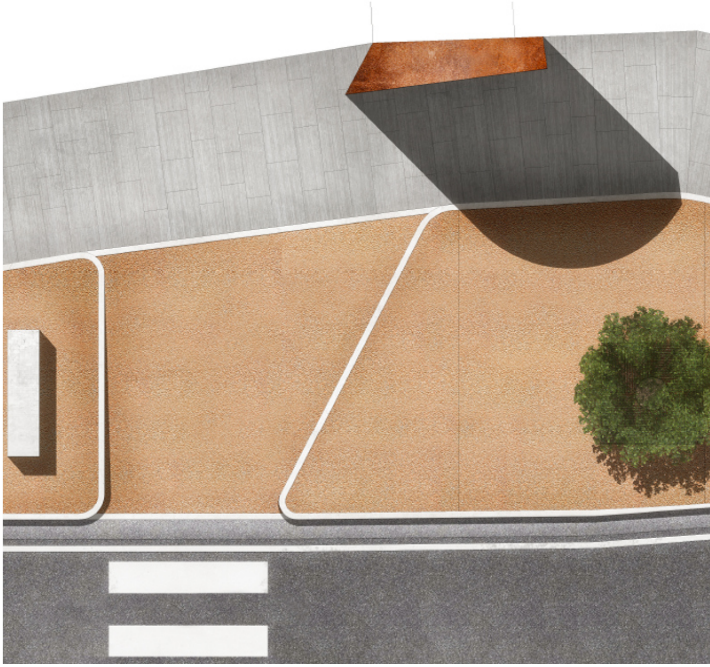

**RIQUALIFICAZIONE DEL CENTRO URBANO DI CERTALDO - INQUADRAMENTO GENERALE - STATO DI PROGETTO**

**PIAZZA BOCCACCIO - INQUADRAMENTO GENERALE - STATO DI PROGETTO**

- PIAZZA BOCCACCIO - PLANIMETRIA - STATO DI PROGETTO

- PIAZZA BOCCACCIO - VEDUTA A VOLO D'UCCELLO

- PIAZZA BOCCACCIO - VEDUTA DA VIA ROMA

- LA CAVEA SULL'AGLIENA - DETTAGLI E SUGGERZIONI

- IL SALOTTO URBANO E IL PORTALE D'ACCESSO ALLA CITTÀ VECCHIA - PIANTE DI DETTAGLIO E SUGGERZIONI

- BORGIO GARIBALDI - COSTA ALBERTI - DETTAGLIO PAVIMENTAZIONE 2 E SUGGERZIONI NUOVO INGRESSO ALLA FUNICOLARE

- PROPOSTA ILLUMINOTECNICA - INQUADRAMENTO GENERALE - RIQUALIFICAZIONE DEL CENTRO URBANO DI CERTALDO - STATO DI PROGETTO