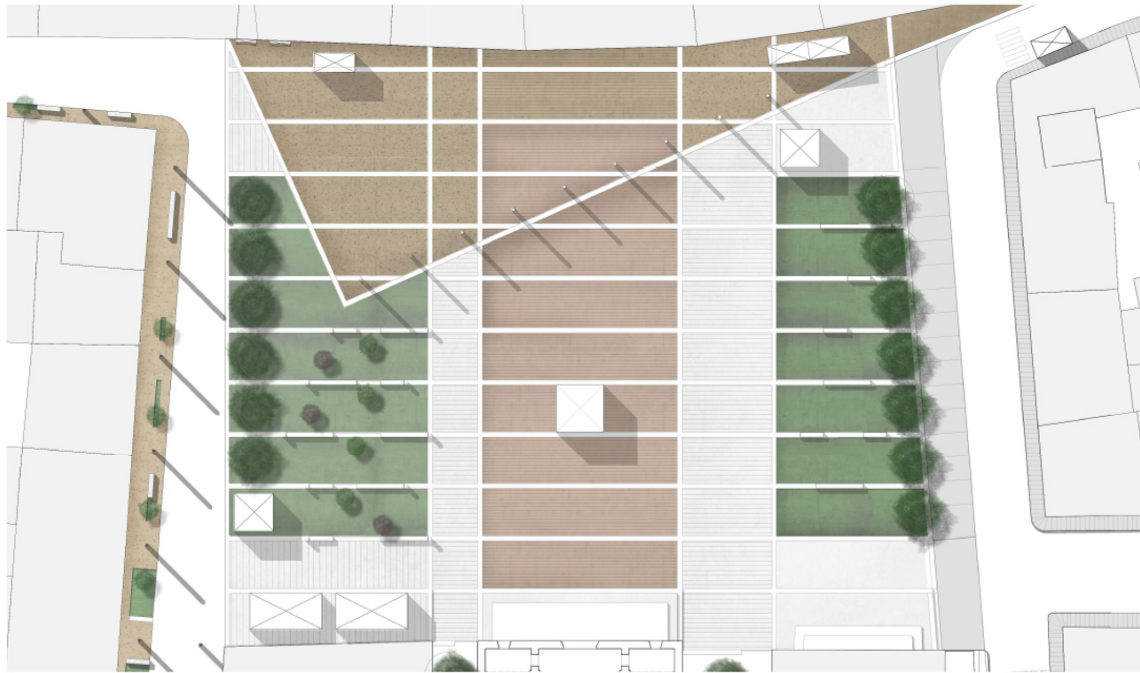

**RIQUALIFICAZIONE DEL CENTRO URBANO DI CERTALDO - INQUADRAMENTO GENERALE - STATO DI PROGETTO**

**PIAZZA BOCCACCIO - INQUADRAMENTO GENERALE - STATO DI PROGETTO**

- PIAZZA BOCCACCIO - PLANIMETRIA - STATO DI PROGETTO

- PIAZZA BOCCACCIO - VEDUTA A VOLO D'UCCELLO

- PIAZZA BOCCACCIO - VEDUTA DA VIA ROMA

- LA CAVEA SULL'AGLIENA - DETTAGLI E SUGGERZIONI

- IL SALOTTO URBANO E IL PORTALE D'ACCESSO ALLA CITTÀ VECCHIA - PIANTE DI DETTAGLIO E SUGGERZIONI

- BORGIO GARIBALDI - COSTA ALBERTI - DETTAGLIO PAVIMENTAZIONE 2 E SUGGERZIONI NUOVO INGRESSO ALLA FUNICOLARE

- PROPOSTA ILLUMINOTECNICA - INQUADRAMENTO GENERALE - RIQUALIFICAZIONE DEL CENTRO URBANO DI CERTALDO - STATO DI PROGETTO