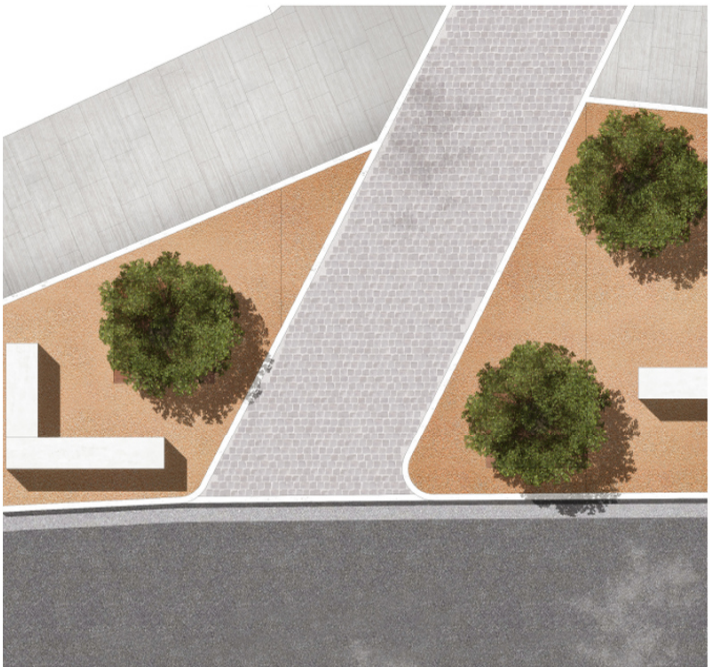

**RIQUALIFICAZIONE DEL CENTRO URBANO DI CERTALDO - INQUADRAMENTO GENERALE - STATO DI PROGETTO**

**PIAZZA BOCCACCIO - INQUADRAMENTO GENERALE - STATO DI PROGETTO**

- PIAZZA BOCCACCIO - PLANIMETRIA - STATO DI PROGETTO

- PIAZZA BOCCACCIO - VEDUTA A VOLO D'UCCELLO

- PIAZZA BOCCACCIO - VEDUTA DA VIA ROMA

- LA CAVEA SULL'AGLIENA - DETTAGLI E SUGGERZIONI

- IL SALOTTO URBANO E IL PORTALE D'ACCESSO ALLA CITTÀ VECCHIA - PIANTE DI DETTAGLIO E SUGGERZIONI

- BORGIO GARIBALDI - COSTA ALBERTI - DETTAGLIO PAVIMENTAZIONE 2 E SUGGERZIONI NUOVO INGRESSO ALLA FUNICOLARE

- PROPOSTA ILLUMINOTECNICA - INQUADRAMENTO GENERALE - RIQUALIFICAZIONE DEL CENTRO URBANO DI CERTALDO - STATO DI PROGETTO