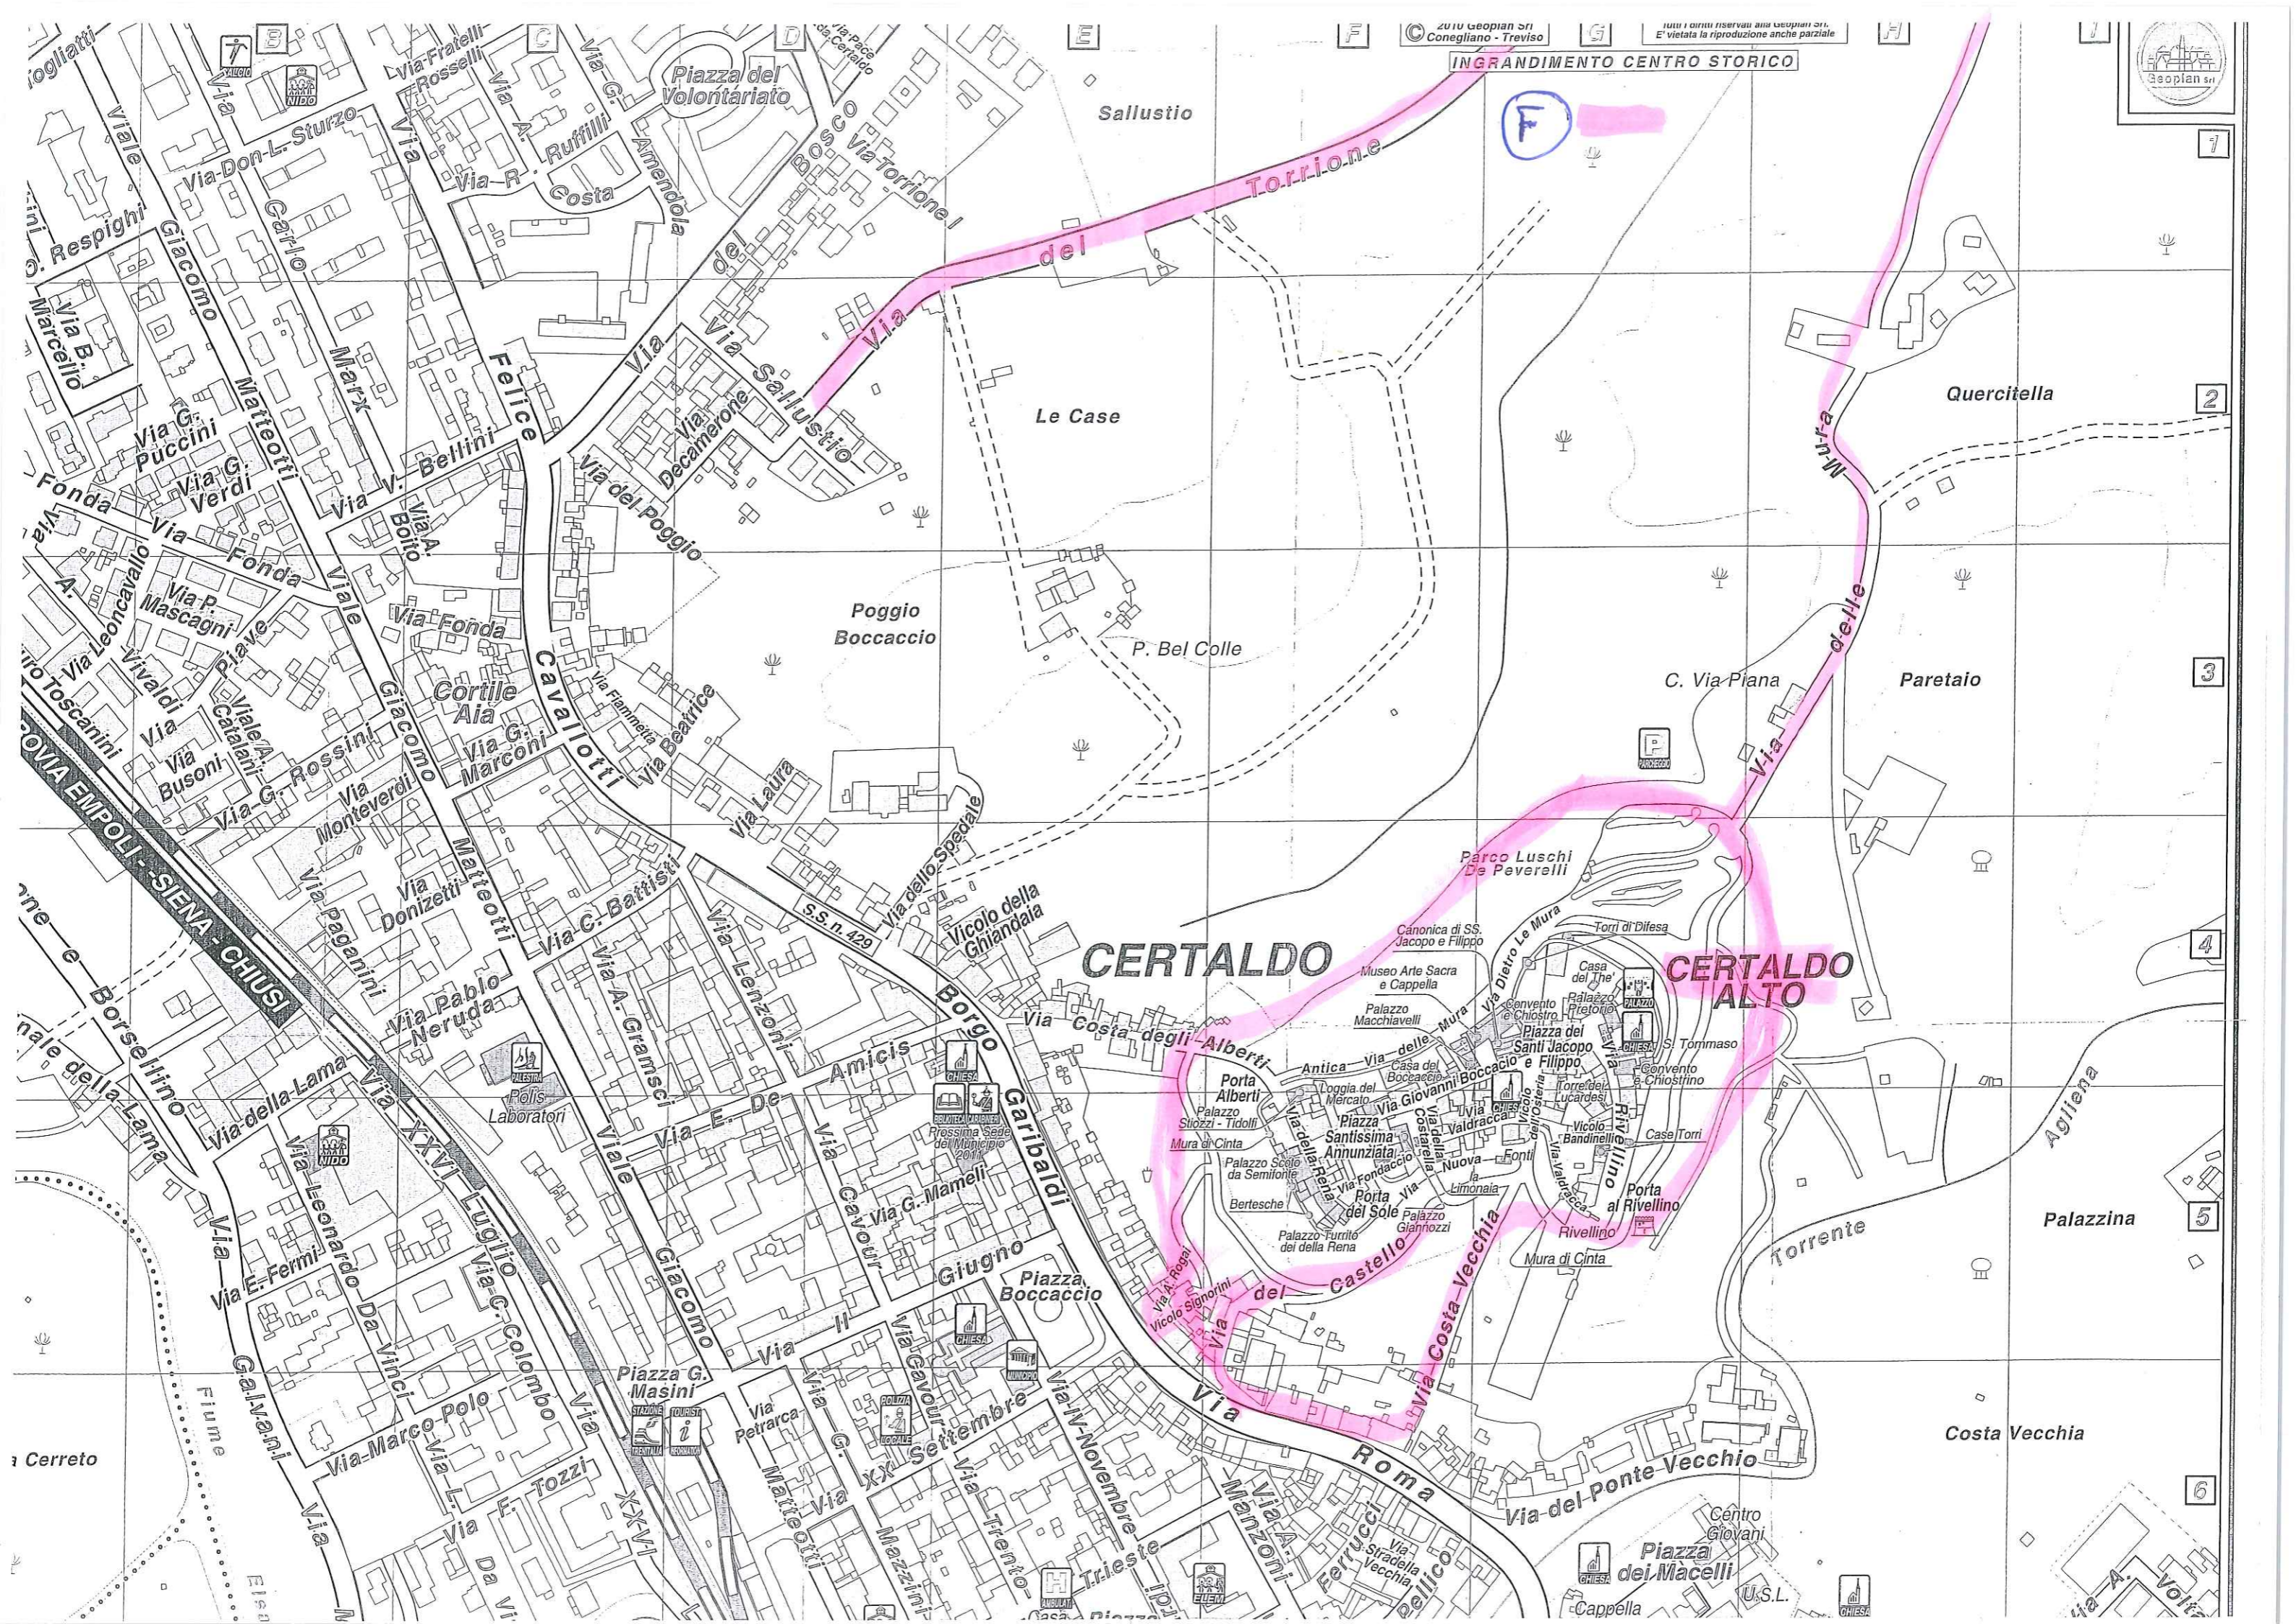

INGRANDIMENTO CENTRO STORICO

CERTALDO

CERTALDO ALTO

del Torrione

Mura delle

via EMPOLI-SIENA-CHIUSI

F

1

Borgo

Garibaldi

Giugno

Settembre

Roma

Via del Ponte Vecchio

Torrente

Agliena