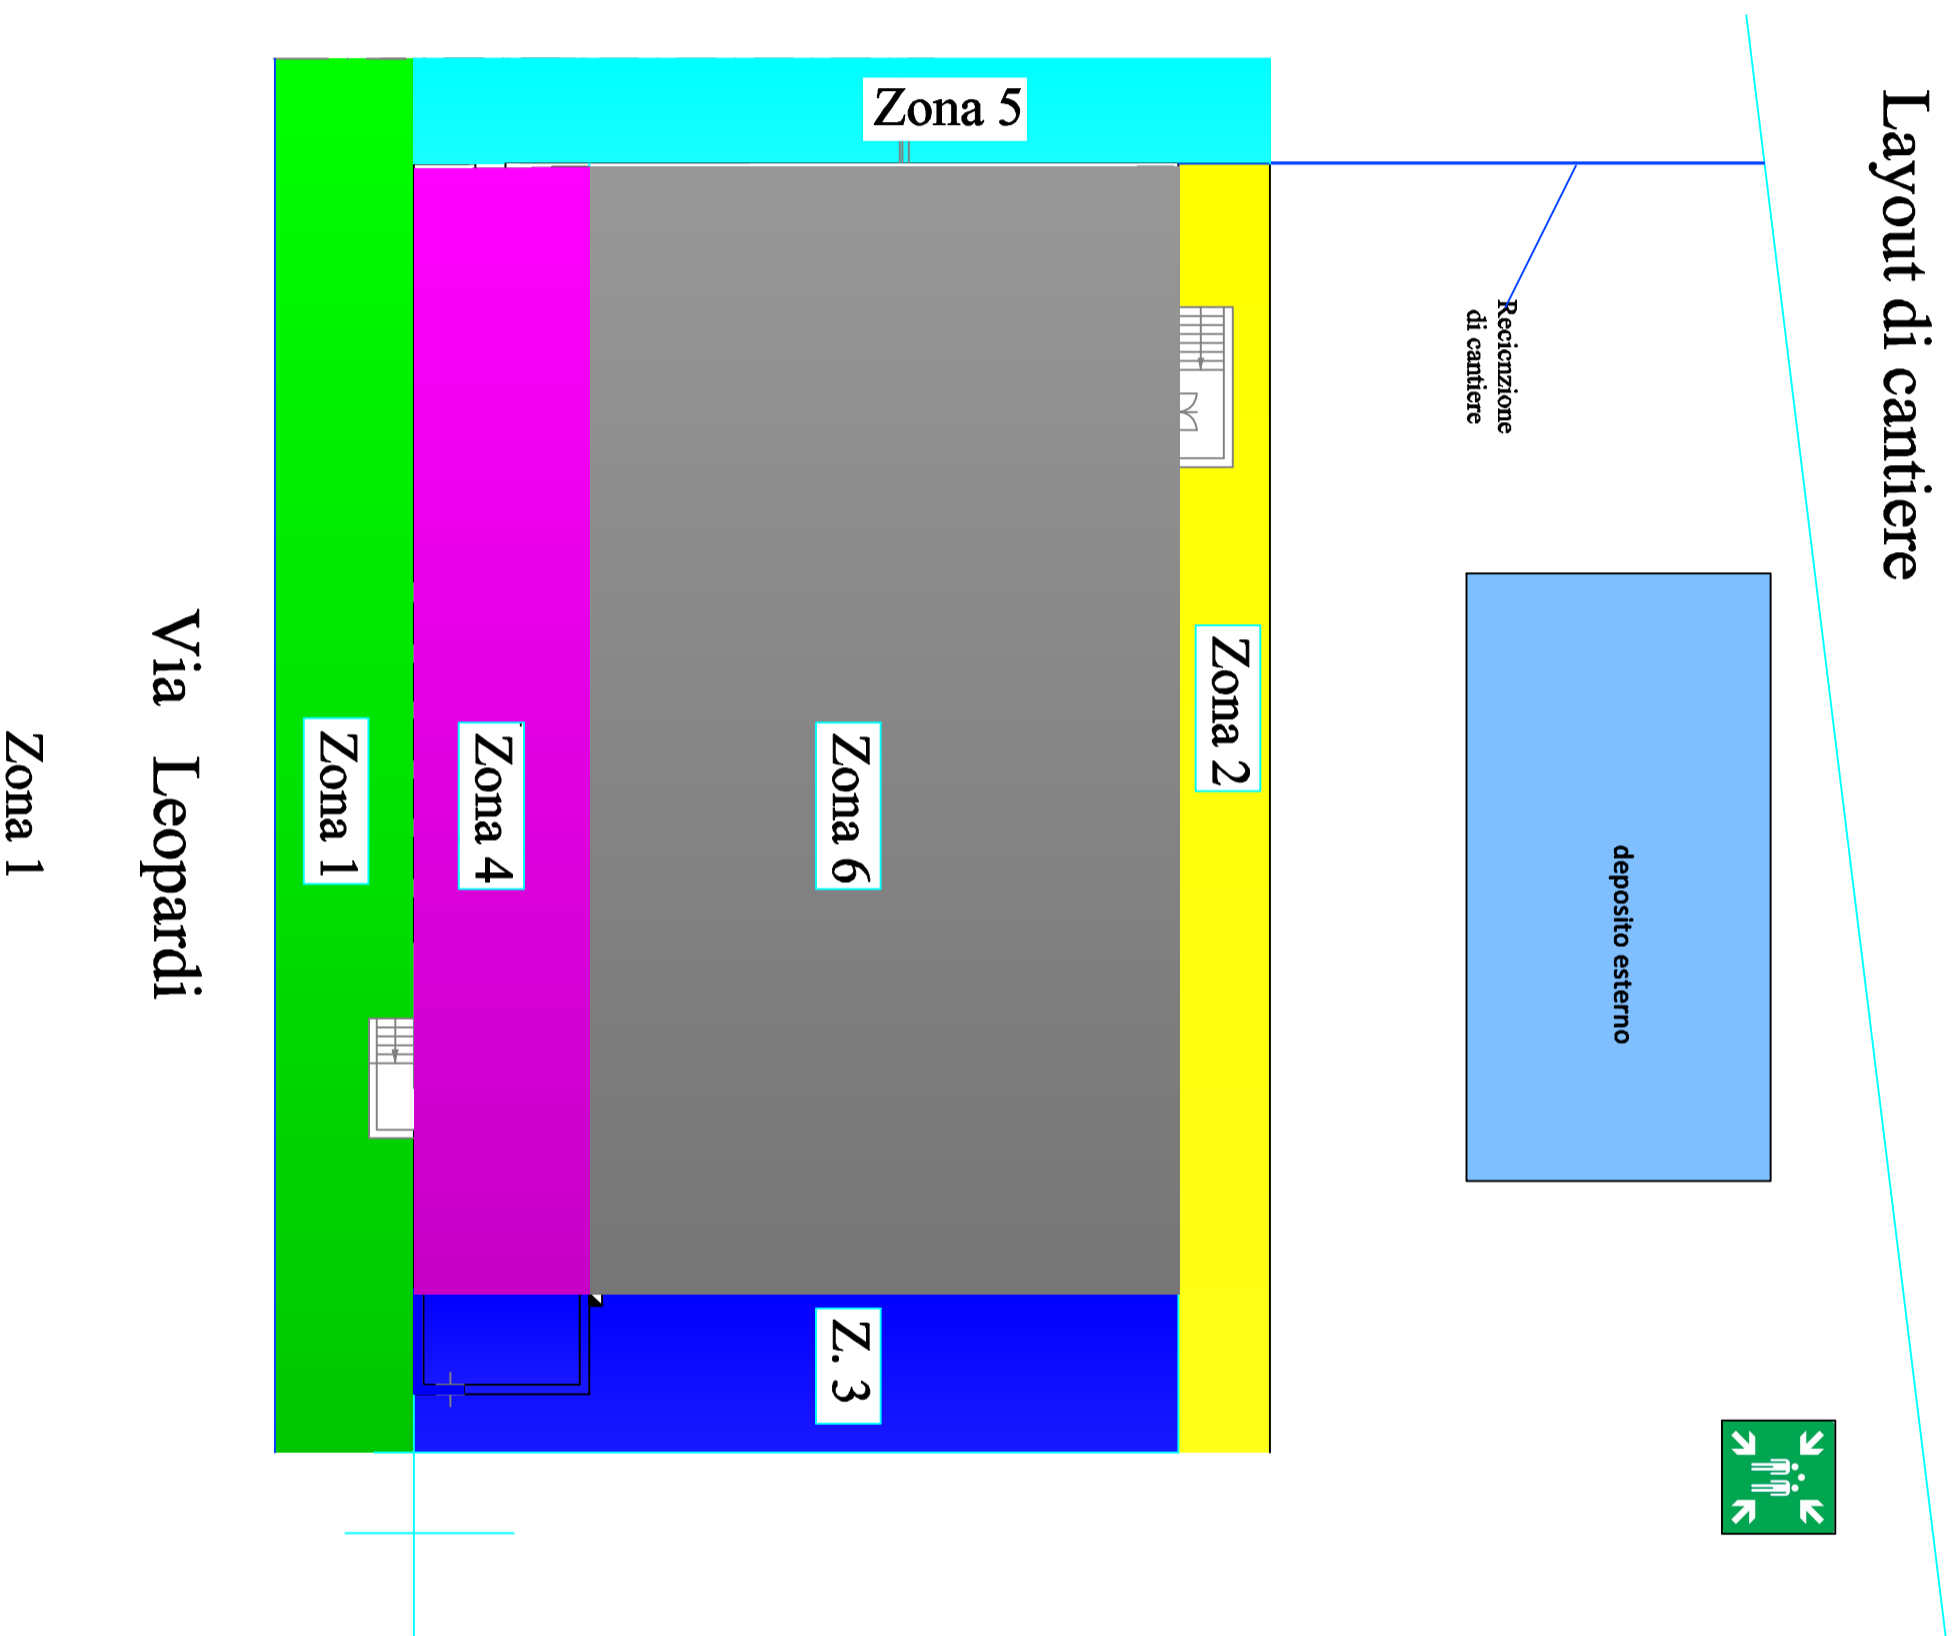

Layout di cantiere

Zona 1

Via Leopardi